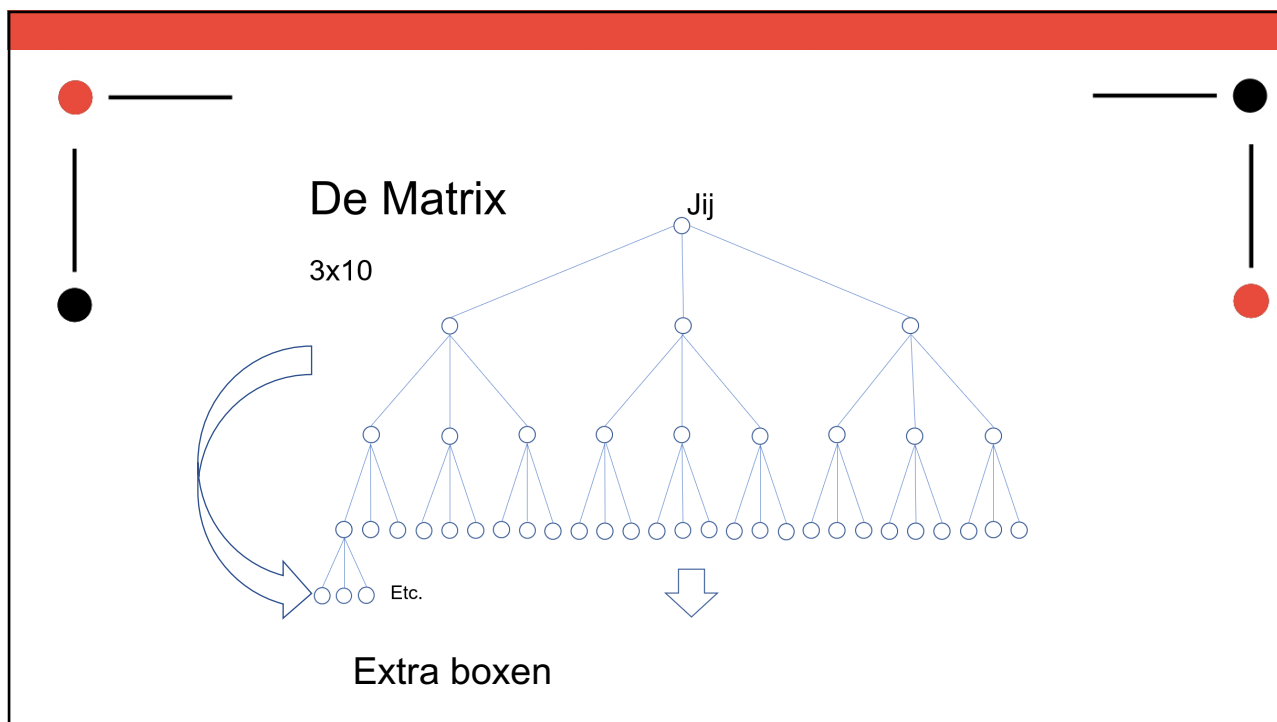

15

Kenmerken van The Box

- Je kunt onbeperkt boxen kopen
- Je zit nergens aan vast
- Geen targets, geen verkoopverplichting
- The Box is volledig anoniem, je ziet geen namen in de matrix
- Geen KYC
- We hebben in The Box geen sponsors
- Commissies worden berekend op basis van het aantal boxen in de persoonlijke structuur van 3 x 10.

16