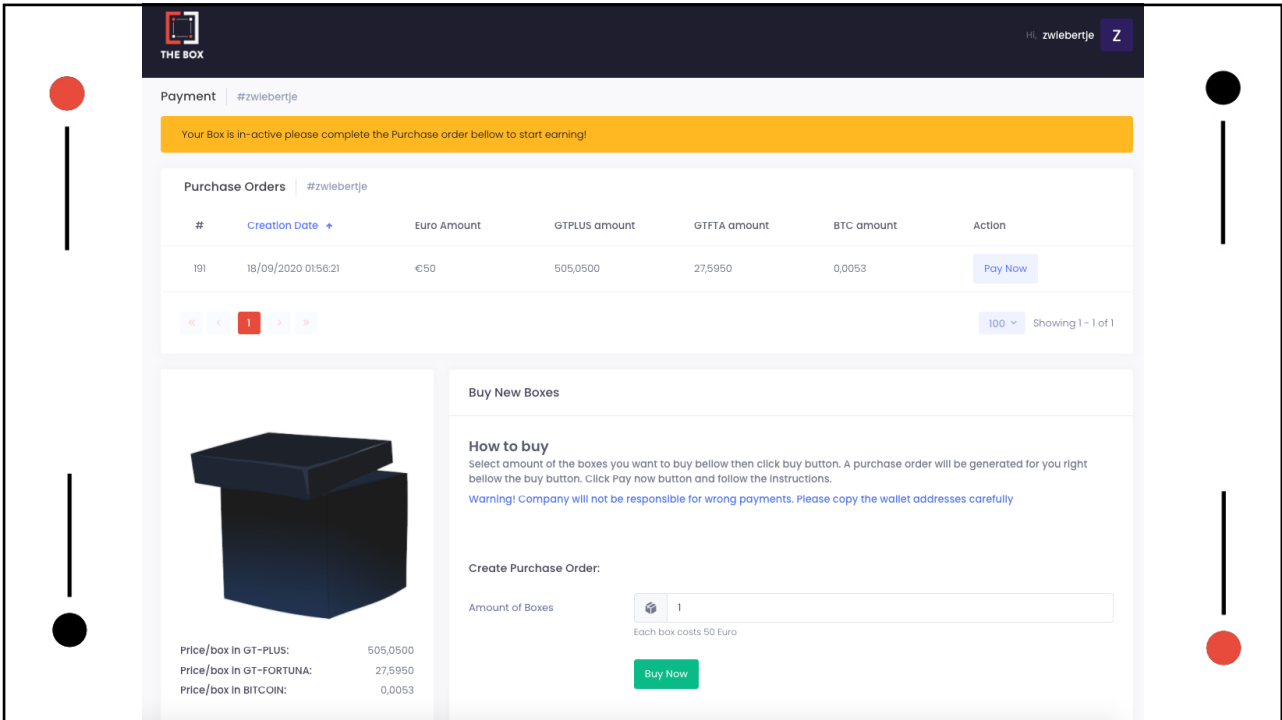

21

Nieuwe Members Inschrijven: thebox.global

22

23

24

25

26

Payment #zwlebertje