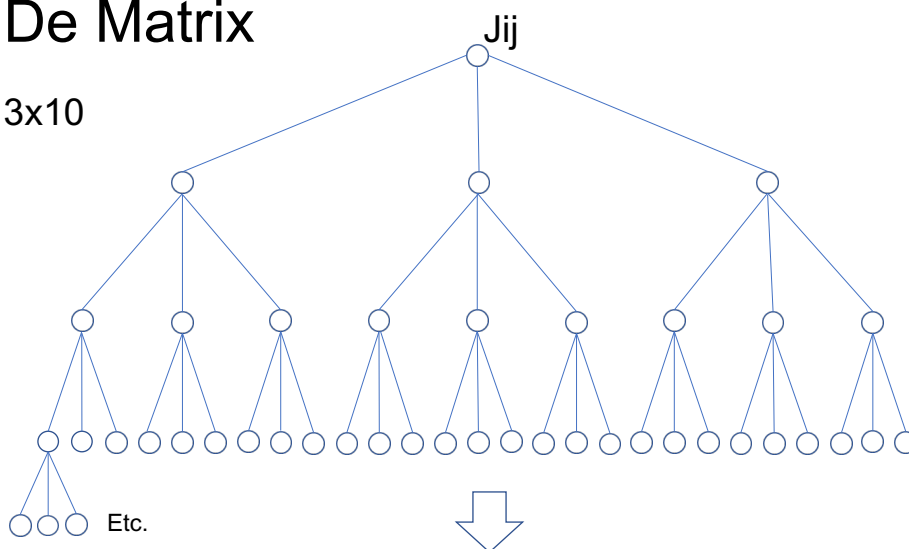

Als er Boxen in jouw matrix komen dan ontvang jij commissie

Je bent altijd commissie gerechtigd

11

De Matrix

3x10

12

Structuur Commissie

	Posities	% per week	Max per laag
Laag 1	3	0 - 0,04 %	€ 0,06
Laag 2	9	0 - 0,08 %	€ 0,36
Laag 3	27	0 - 0,12 %	€ 1,62
Laag 4	81	0 - 0,16 %	€ 6,48
Laag 5	243	0 - 0,20 %	€ 24,30
Laag 6	729	0 - 0,24 %	€ 87,48
Laag 7	2.187	0 - 0,28 %	€ 306,18
Laag 8	6.561	0 - 0,32 %	€ 1.049,76
Laag 9	19.683	0 - 0,36 %	€ 3.542,94
Laag 10	59.049	0 - 0,40 %	€ 11.809,80