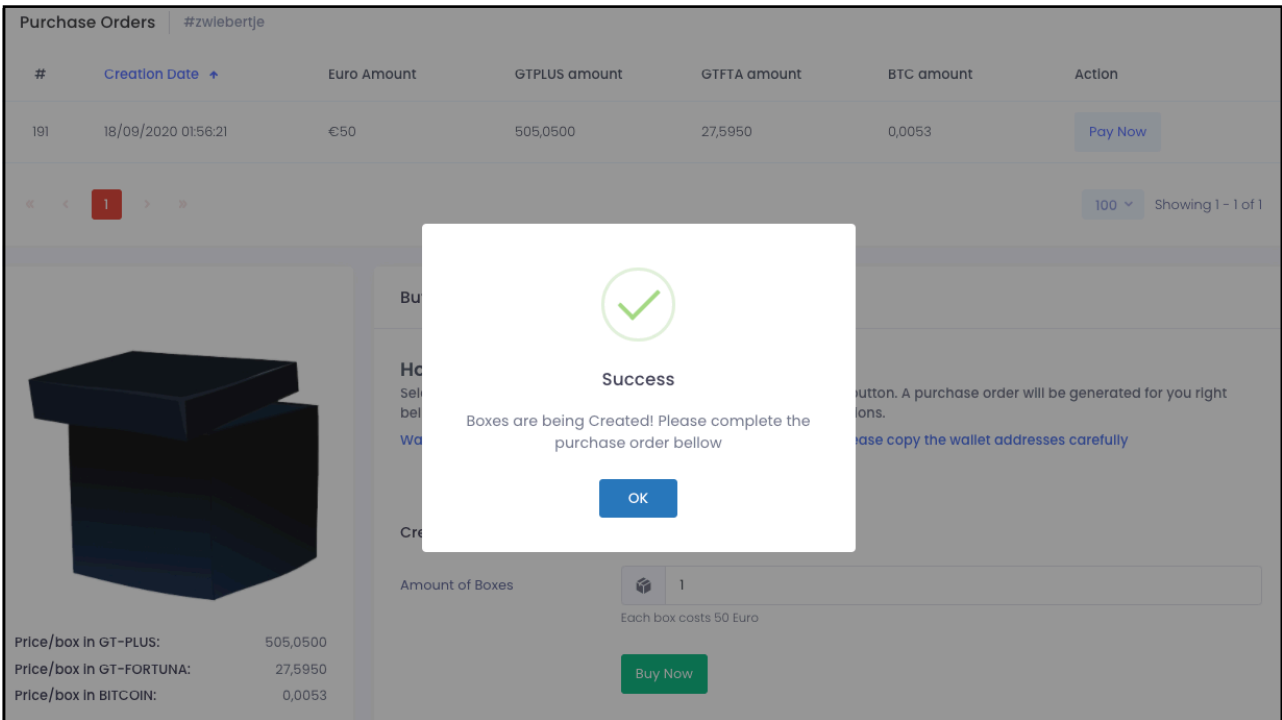

21

Nieuwe Members Inschrijven: thebox.global

22

23

24

25

26

Payment #zwlebertje